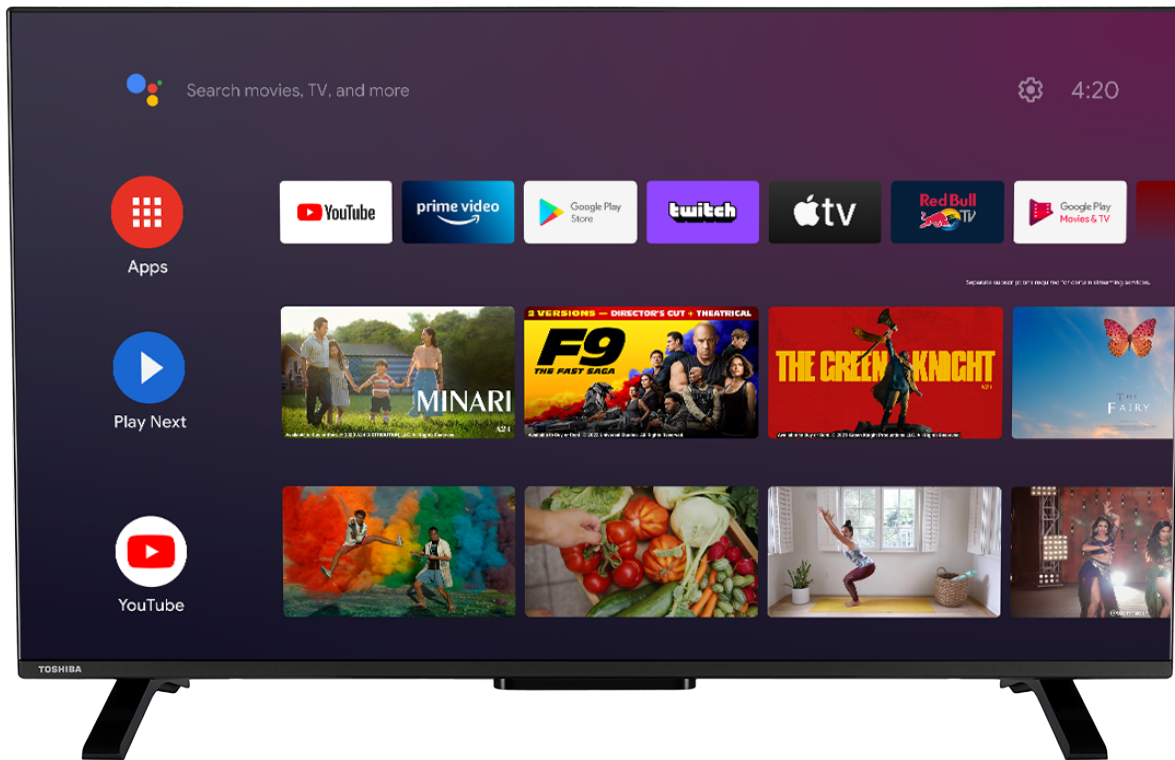

TOSHIBA

WA/LA2E Series

43LA2E63DG

EAN: 4024862132224

NETFLIX

HD READY

Google Play

Google Play
Movies & TV

Chromecast
built-in

Ok Google

androidtv

HDR10
HLG HYBRID
LOG GAMMA

androidtv

La télévision qui s'intègre parfaitement dans votre monde à vous. Explorez des milliers de films, émissions de télévision, jeux et obtenez des réponses à vos questions sur grand écran avec Android Television et l'assistant vocal Google. De plus, avec Chromecast intégré, castez simplement des films et photos depuis des appareils de votre famille.

NETFLIX

Utilisez le bouton Netflix® de votre télécommande pour passer d'une aventure à une autre.

prime video

Répondez à votre appétit de divertissement à domicile de haute qualité. Profitez d'innombrables films et émissions de télévision ainsi que des Prime Originals primés.

TRU
RESOLUTION

Met automatiquement à l'échelle le contenu non 4K pour que vous puissiez profiter de vos films et émissions de télévision préférés dans la plus haute résolution.

Google Play

Google Play est votre divertissement sans limite. Il rassemble tous les divertissements que vous aimez et vous aide à les explorer de nouvelles façons, à tout moment, n'importe où.