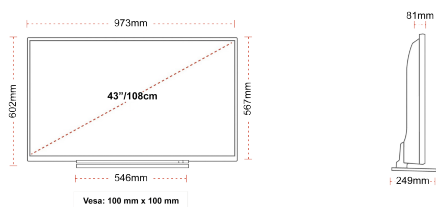

## TAILLE

## ÉCRAN

Taille de l'écran (en pouce et en cm)	43" / 108cm
Type D'écran	Direct Back Light (DLED)
Résolution	FHD (1920 x 1080)
Luminosité	300

## MÉCANIQUE

Dimensions avec emballage (mm)	1085 x 154 x 710
Dimensions sans emballage (mm)	973 x 249 x 599
Dimensions sans support (mm)	973 x 81 x 567
Poids brut (kg)	14
Poids net (kg)	10
VESA (mesures du montage mural) P x H	100mm x 100mm
Taille de vis	M4