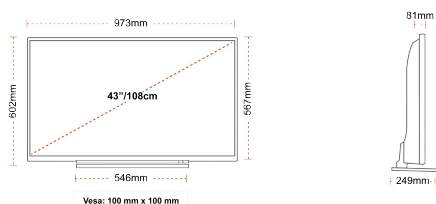

## TAILLE

## ÉCRAN

Taille de l'écran (en pouce et en cm)	43" / 108cm
Type D'écran	Direct Back Light (DLED)
Résolution	FHD (1920 x 1080)
Luminosité	300

## MÉCANIQUE

Dimensions avec emballage (mm)	1085 x 154 x 710
Dimensions sans emballage (mm)	973 x 249 x 599
Dimensions sans support (mm)	973 x 81 x 567
Poids brut (kg)	14
Poids net (kg)	10
VESA (mesures du montage mural) P x H	100mm x 100mm
Taille de vis	M4