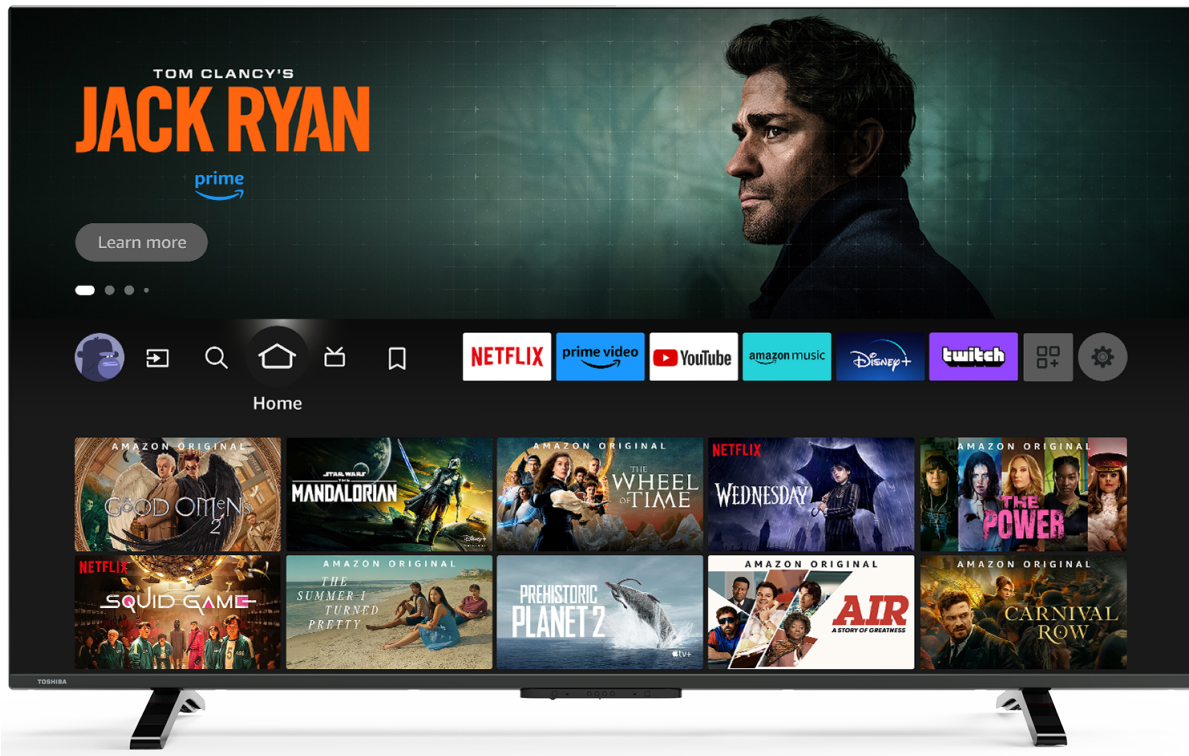

TOSHIBA

W/LF3F Series

43LF2F63DA

EAN: 4024862132644

Tout savoir sur Disney + Découvrez les plus grands succès de Disney, Pixar, Marvel, Star Wars National Geographic et star disponibles sur la plateforme . Une découverte qui vous donnera encore plus de raisons d'aimer Disney+

Répondez à votre appétit de divertissement à domicile de haute qualité. Profitez d'innombrables films et émissions de télévision ainsi que des Prime Originals primés.

Utilisez le bouton Netflix® de votre télécommande pour passer d'une aventure à une autre.

Simplifie l'expansion de l'écoute du son surround en fournissant principalement la perception des canaux en hauteur, sans nécessiter d'enceintes supplémentaires. Le DTS réalise nativement les sons environnants 3D sans processus de conversion sonore de la 2D à la 3D.

Lorsque le système de microphone intégré est activé, votre téléviseur devient lui-même un appareil Alexa. Vous pouvez demander à Alexa de changer de chaîne, d'ouvrir des applications, de rechercher des films et des émissions, de lire de la musique, etc.

Améliore le contraste d'une image en optimisant les régions les plus sombres et les plus claires pour créer une image plus réaliste.

Met automatiquement à l'échelle le contenu non 4K pour que vous puissiez profiter de vos films et émissions de télévision préférés dans la plus haute résolution.

Découvrez ce que le monde regarde : des clips musicaux les plus populaires aux contenus en matière de jeux, de fitness, de films, d'émissions, d'actualités, d'apprentissage et bien plus encore.