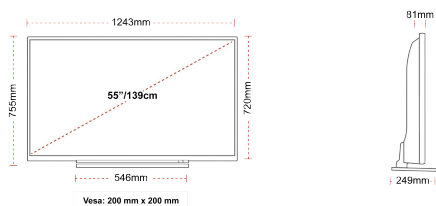

## TAILLE

## ÉCRAN

Taille de l'écran (en pouce et en cm)	55" / 139cm
Type D'écran	Direct Back Light (DLED)
Résolution	Ultra HD (3840 x 2160)
Luminosité	350