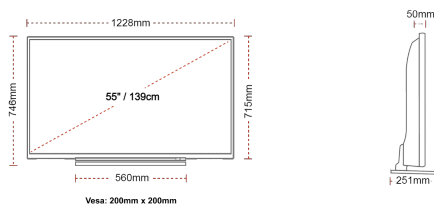

CONNEXION

TAILLE

ÉCRAN

Taille de l'écran (en pouce et en cm)	55" / 139cm
Type D'écran	Direct Back Light (DLED)
Résolution	Ultra HD (3840 x 2160)
Luminosité	500

SON

Dolby Audio™	Oui
Puissance de sortie audio (RMS)	2x12W
Type de haut-parleur	Down Firing
Caisson de basse interne	Oui
Modes audio	Music, Movie, Speech, Classic, Flat, User
DTS	Oui
Égaliseur	5 band
Onkyo	Oui
Ger (D) + Nicam Stereo	Oui