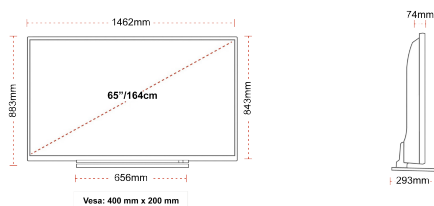

ÉCRAN

Taille de l'écran (en pouce et en cm)	65" / 164cm
Type D'écran	Direct Back Light (DLED)
Résolution	Ultra HD (3840 x 2160)
Luminosité	350

SON

Dolby Audio™	Oui
Puissance de sortie audio (RMS)	2x12W
Type de haut-parleur	Down Firing
Caisson de basse interne	Non
DTS	Non
Égaliseur	5 band
Onkyo	Non

MÉCANIQUE

Dimensions avec emballage (mm)	1620 x 165 x 1010
Dimensions sans emballage (mm)	1462 x 293 x 883
Dimensions sans support (mm)	1462 x 74 x 843
Poids brut (kg)	31
Poids net (kg)	24
VESA (mesures du montage mural) P x H	400mm x 200mm
Taille de vis	M6