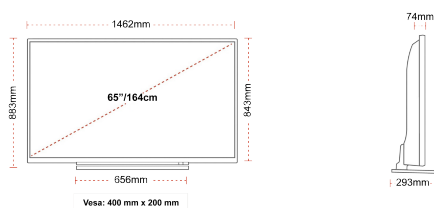

ÉCRAN

Taille de l'écran (en pouce et en cm)	65" / 164cm
Type D'écran	Direct Back Light (DLED)
Résolution	Ultra HD (3840 x 2160)
Luminosité	350

SON

Dolby Audio™	Oui
Puissance de sortie audio (RMS)	2x12W
Type de haut-parleur	Down Firing
Caisson de basse interne	Oui
Modes audio	Music, Movie, Speech, Classic, Flat, User
DTS	Oui
Égaliseur	5 band
Onkyo	Sound by Onkyo

MÉCANIQUE

Dimensions avec emballage (mm)	1620 x 165 x 1010
Dimensions sans emballage (mm)	1462 x 293 x 883
Dimensions sans support (mm)	1462 x 74 x 843
Poids brut (kg)	31
Poids net (kg)	24
VESA (mesures du montage mural) P x H	400mm x 200mm
Taille de vis	M6