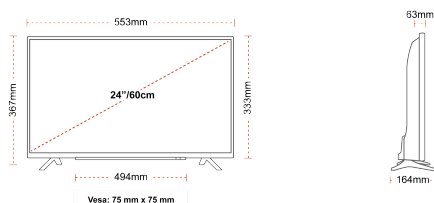

HDR
26kWh/1000

ΜΕΓΕΘΟΣ

ΑΠΕΙΚΟΝΙΣΗ

Μέγεθος οθόνης (εκ. & ίντσες)	24" / 60cm
Τύπος Οθόνης	Edge LED (ELED)
Ανάλυση	HD Ready (1366 x 768)
Λάμψη	220

ΉΧΟΣ

Dolby Audio™	Ναί
Έξοδος ακουστικής ισχύος (RMS)	2x2.5W
Τύπος ηχείου	Down Firing
Εσωτερικό Υπογούφερ	Όχι
DTS	Όχι
Ισοσταθμιστής	5 band
Onkyo	Όχι

ΜΗΧΑΝΙΚΑ ΜΕΡΗ

Διαστάσεις με συσκευασία (mm)	625 x 110 x 460
Διαστάσεις χωρίς συσκευασία (mm)	553 x 164 x 367
Διαστάσεις χωρίς βάση (mm)	553 x 63 x 333
Μικτό βάρος (κιλό)	5,5
Καθαρό βάρος (κιλό)	3,4
VESA (Βάση τοίχου) ΠxΥ	75mm x 75mm