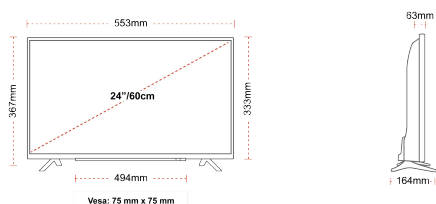

## ΜΕΓΕΘΟΣ

## ΜΗΧΑΝΙΚΑ ΜΕΡΗ

Διαστάσεις με συσκευασία (mm)	625 x 110 x 460
Διαστάσεις χωρίς συσκευασία (mm)	553 x 164 x 367
Διαστάσεις χωρίς βάση (mm)	553 x 63 x 333
Μικτό βάρος (κιλό)	6
Καθαρό βάρος (κιλό)	3
VESA (Βάση τείχους) ΠxΥ	75mm x 75mm
Μέγεθος βίδας	M4