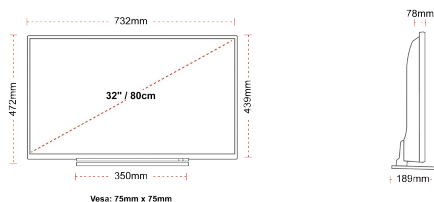

ΑΠΕΙΚΟΝΙΣΗ

Μέγεθος οθόνης (εκ. & ίντσες)	32\"/>
-------------------------------	--------

ΉΧΟΣ

Dolby Audio™	Ναί
Έξοδος ακουστικής ισχύος (RMS)	2x6W
Τύπος ηχείου	Down Firing
Εσωτερικό Υπογούφερ	Όχι
DTS	Όχι
Ισοσταθμιστής	5 band
Onkyo	Όχι

ΜΗΧΑΝΙΚΑ ΜΕΡΗ

Διαστάσεις με συσκευασία (mm)	795 x 128 x 530
Διαστάσεις χωρίς συσκευασία (mm)	732 x 189 x 472
Διαστάσεις χωρίς βάση (mm)	732 x 78 x 439
Μικτό βάρος (κιλό)	7
Καθαρό βάρος (κιλό)	5
VESA (Βάση τοίχου) ΠxΥ	75mm x 75mm
Μέγεθος βίδας	M4