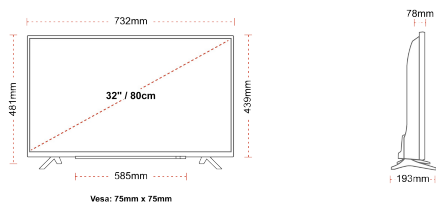

F

HDR
 32kWh/1000

ΚΑΛΥΤΕΡΕΣ ΣΤΙΓΜΕΣ

- ⊕ Android TV
- ⊕ Google Assistant
- ⊕ Chromecast Built in
- ⊕ Google Play Store
- ⊕ 3x HDMI, 2x USB
- ⊕ Internal WLAN & Bluetooth

ΣΥΝΔΕΣΗ

ΜΕΓΕΘΟΣ

ΑΠΕΙΚΟΝΙΣΗ

Μέγεθος οθόνης (εκ. & ίντσες)	32" / 80cm
Τύπος Οθόνης	Direct Back Light (DLED)
Ανάλυση	FHD (1920 x 1080)
Λάμψη	250

ΜΗΧΑΝΙΚΑ ΜΕΡΗ

Διαστάσεις με συσκευασία (mm)	795 x 128 x 530
Διαστάσεις χωρίς συσκευασία (mm)	732 x 193 x 481
Διαστάσεις χωρίς βάση (mm)	732 x 78 x 439
Μικτό βάρος (κιλό)	7
Καθαρό βάρος (κιλό)	4,7
VESA (Βάση τσίχου) ΠxΥ	75mm x 75mm
Μέγεθος βίδας	M4