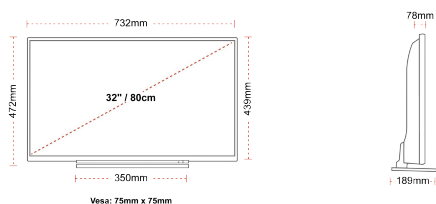

ΑΠΕΙΚΟΝΙΣΗ

Μέγεθος οθόνης (εκ. & ίντσες)	32" / 80cm
Τύπος Οθόνης	Direct Back Light (DLED)
Ανάλυση	HD Ready (1366 x 768)
Λάμπη	250

ΉΧΟΣ

Dolby Audio™	Ναί
Έξοδος ακουστικής ισχύος (RMS)	2x6W
Τύπος ηχείου	Down Firing
Εσωτερικό Υπογούφερ	Όχι
DTS	Όχι
Ισοσταθμιστής	5 band
Onkyo	Όχι

ΜΗΧΑΝΙΚΑ ΜΕΡΗ

Διαστάσεις με συσκευασία (mm)	795 X 128 X 530
Διαστάσεις χωρίς συσκευασία (mm)	732 x 189 x 472
Διαστάσεις χωρίς βάση (mm)	732 x 78 x 439
Μικτό βάρος (κιλό)	7
Καθαρό βάρος (κιλό)	5
VESA (Βάση τοίχου) ΠxΥ	75mm x 75mm
Μέγεθος βίδας	M4