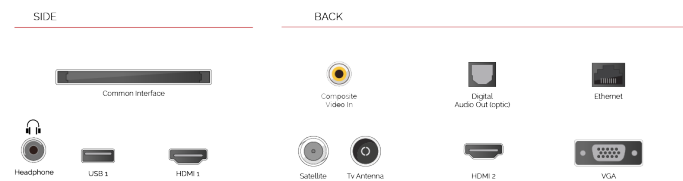

Με το ενσωματωμένο σύστημα μικροφώνου, η τηλεόρασή σας γίνεται η ίδια η συσκευή Alexa. Μπορείτε να ζητήσετε από την Alexa να αλλάξει το κανάλι, να ανοίξει εφαρμογές, να αναζητήσει ταινίες και εκπομπές, να παίξει μουσική και άλλα

F

32kWh/1000

G

HDR
 45kWh/1000

ΚΑΛΥΤΕΡΕΣ ΣΤΙΓΜΕΣ

- ⊕ HD Ready
- ⊕ 2 HDMI - 1 USB
- ⊕ Smart TV
- ⊕ Internal WLAN
- ⊕ Alexa
- ⊕ Works With Google

ΣΥΝΔΕΣΗ

ΜΕΓΕΘΟΣ

ΑΠΕΙΚΟΝΙΣΗ

Μέγεθος οθόνης (εκ. & ίντσες)	32" / 80cm
Τύπος Οθόνης	Direct Back Light (DLED)
Ανάλυση	HD Ready (1366 x 768)
Λάμπη	250

ΉΧΟΣ

Dolby Audio™	Ναί
Έξοδος ακουστικής ισχύος (RMS)	2x6W
Τύπος ηχείου	Down Firing
Εσωτερικό Υπογούφερ	Όχι
DTS	Όχι
Ισοσταθμιστής	5 band
Onkyo	Όχι