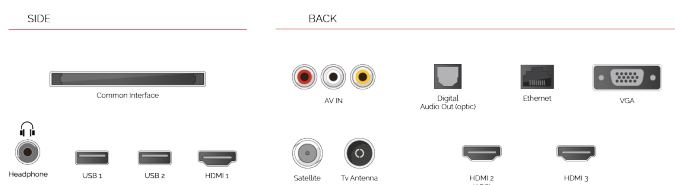

F

32kWh/1000

F

HDR
 32kWh/1000

ΚΑΛΥΤΕΡΕΣ ΣΤΙΓΜΕΣ

- ⊗ Android TV
- ⊗ Google Assistant
- ⊗ Chromecast Built in
- ⊗ Google Play Store
- ⊗ 3x HDMI, 2x USB
- ⊗ Internal WLAN & Bluetooth

ΣΥΝΔΕΣΗ

ΜΕΓΕΘΟΣ

ΑΠΕΙΚΟΝΙΣΗ

Μέγεθος οθόνης (εκ. & ίντσες)	32\"/>
-------------------------------	--------

ΉΧΟΣ

Dolby Audio™	Ναί
Έξοδος ακουστικής ισχύος (RMS)	2x6W
Τύπος ηχείου	Down Firing
Εσωτερικό Υπογούφερ	Όχι
DTS	Όχι
Ισοσταθμιστής	5 band
Onkyo	Όχι