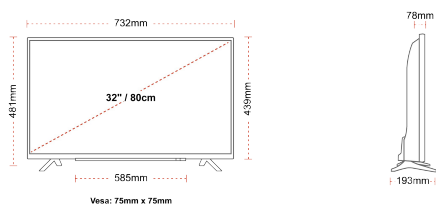

ΑΠΕΙΚΟΝΙΣΗ

Μέγεθος οθόνης (εκ. & ίντσες)	32\"/>
-------------------------------	--------

ΉΧΟΣ

Dolby Audio™	Ναί
Έξοδος ακουστικής ισχύος (RMS)	2x6W
Τύπος ηχείου	Down Firing
Εσωτερικό Υπογούφερ	Όχι
DTS	Όχι
Ισοσταθμιστής	5 band
Onkyo	Όχι

ΜΗΧΑΝΙΚΑ ΜΕΡΗ

Διαστάσεις με συσκευασία (mm)	795 x 128 x 530
Διαστάσεις χωρίς συσκευασία (mm)	732 x 193 x 481
Διαστάσεις χωρίς βάση (mm)	732 x 78 x 439
Μικτό βάρος (κιλό)	7
Καθαρό βάρος (κιλό)	4,7
VESA (Βάση τοίχου) ΠxΥ	75mm x 75mm
Μέγεθος βίδας	M4