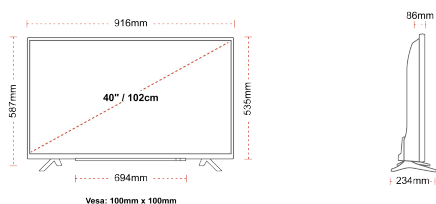

ΣΥΝΔΕΣΗ

ΜΕΓΕΘΟΣ

ΑΠΕΙΚΟΝΙΣΗ

Μέγεθος οθόνης (εκ. & ίντσες)	40" / 102cm
Τύπος Οθόνης	Direct Back Light (DLED)
Ανάλυση	Ultra HD (3840 x 2160)
Λάμψη	270

ΉΧΟΣ

Dolby Audio™	Ναί
Έξοδος ακουστικής ισχύος (RMS)	2x8W
Τύπος ηχείου	Κάτω φωτιά
Εσωτερικό Υπογούφερ	Όχι
DTS	Ναί
Ισοσταθμιστής	5 μπάντα
Onkyo	Όχι

ΜΗΧΑΝΙΚΑ ΜΕΡΗ

Διαστάσεις με συσκευασία (mm)	995 x 154 x 662
Διαστάσεις χωρίς συσκευασία (mm)	916 x 234 x 587
Διαστάσεις χωρίς βάση (mm)	916 x 86 x 535
Μικτό βάρος (κιλό)	10
Καθαρό βάρος (κιλό)	7
VESA (Βάση τοίχου) ΠxΥ	100mm x 100mm
Μέγεθος βίδας	M4