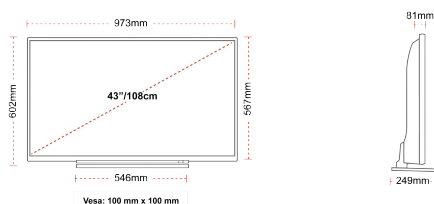

- ⊗ Android TV
- ⊗ Google Assistant
- ⊗ Chromecast Built in
- ⊗ 4K UHD HDR
- ⊗ Dolby Vision HDR
- ⊗ Google Play Store

ΣΥΝΔΕΣΗ

ΜΕΓΕΘΟΣ

ΑΠΕΙΚΟΝΙΣΗ

Μέγεθος οθόνης (εκ. & ίντσες)	43" / 108cm
Τύπος Οθόνης	DLED
Ανάλυση	Ultra HD (3840 x 2160)
Λάμπη	350

ΜΗΧΑΝΙΚΑ ΜΕΡΗ

Διαστάσεις με συσκευασία (mm)	1085 x 154 x 710
Διαστάσεις χωρίς συσκευασία (mm)	973 x 249 x 599
Διαστάσεις χωρίς βάση (mm)	973 x 81 x 567
Μικτό βάρος (κιλό)	14
Καθαρό βάρος (κιλό)	10
VESA (Βάση τοίχου) ΠxΥ	100mm x 100mm
Μέγεθος βίδας	M4