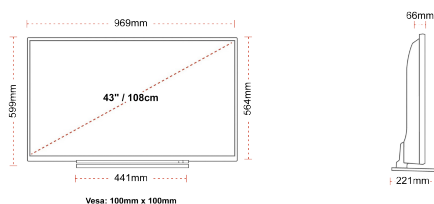

G
54kWh/1000

G
HDR
54kWh/1000

ΚΑΛΥΤΕΡΕΣ ΣΤΙΓΜΕΣ

- ⊗ Android TV
- ⊗ Google Assistant
- ⊗ Chromecast Built in
- ⊗ 4K UHD HDR
- ⊗ Dolby Vision HDR
- ⊗ Google Play Store

ΣΥΝΔΕΣΗ

ΜΕΓΕΘΟΣ

ΑΠΕΙΚΟΝΙΣΗ

Μέγεθος οθόνης (εκ. & ίντσες)	43" / 108cm
Τύπος Οθόνης	DLED
Ανάλυση	Ultra HD (3840 x 2160)
Λάμπη	320

ΜΗΧΑΝΙΚΑ ΜΕΡΗ

Διαστάσεις με συσκευασία (mm)	1085 x 154 x 710
Διαστάσεις χωρίς συσκευασία (mm)	969 x 221 x 599
Διαστάσεις χωρίς βάση (mm)	969 x 66 x 564
Μικτό βάρος (κιλό)	15,0
Καθαρό βάρος (κιλό)	11,0
VESA (Βάση τοίχου) ΠxΥ	100mm x 100mm
Μέγεθος βίδας	M4