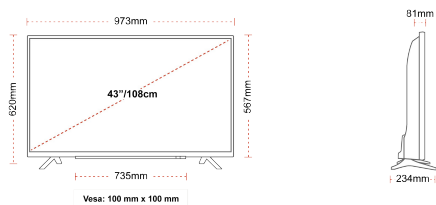

ΑΠΕΙΚΟΝΙΣΗ

Μέγεθος οθόνης (εκ. & ίντσες)	43" / 108cm
Τύπος Οθόνης	Direct Back Light (DLED)
Ανάλυση	FHD (1920 x 1080)
Λάμπη	300

ΉΧΟΣ

Dolby Audio™	Ναί
Έξοδος ακουστικής ισχύος (RMS)	2x8W
Τύπος ηχείου	Down Firing
Εσωτερικό Υπογούφερ	Όχι
DTS	Όχι
Ισοσταθμιστής	5 band
Onkyo	Όχι

ΜΗΧΑΝΙΚΑ ΜΕΡΗ

Διαστάσεις με συσκευασία (mm)	1085 x 154 x 710
Διαστάσεις χωρίς συσκευασία (mm)	973 x 234 x 620
Διαστάσεις χωρίς βάση (mm)	973 x 81 x 567
Μικτό βάρος (κιλό)	11
Καθαρό βάρος (κιλό)	8
VESA (Βάση τοίχου) ΠxΥ	100mm x 100mm
Μέγεθος βίδας	M4