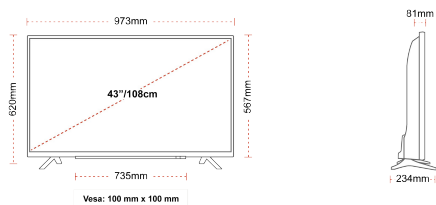

### ΑΠΕΙΚΟΝΙΣΗ

Μέγεθος οθόνης (εκ. & ίντσες)	43" / 108cm
Τύπος Οθόνης	Direct Back Light (DLED)
Ανάλυση	FHD (1920 x 1080)
Λάμπη	300