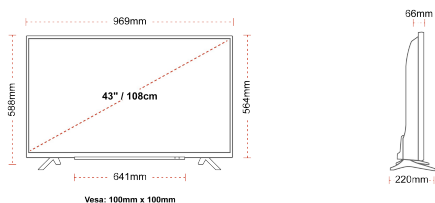

ΜΕΓΕΘΟΣ

ΑΠΕΙΚΟΝΙΣΗ

Μέγεθος οθόνης (εκ. & ίντσες)	43" / 108cm
Τύπος Οθόνης	Direct Back Light (DLED)
Ανάλυση	Ultra HD (3840 x 2160)
Λάμψη	350

ΉΧΟΣ

Dolby Audio™	Ναί
Έξοδος ακουστικής ισχύος (RMS)	2x10W
Τύπος ηχείου	Down Firing
Εσωτερικό Υπογούφερ	Ναί
Τύποι Ήχου	Smart, Movie, Music, News
DTS	Ναί
Ισοσταθμιστής	5 band
Onkyo	Sound by Onkyo

ΜΗΧΑΝΙΚΑ ΜΕΡΗ

Διαστάσεις με συσκευασία (mm)	1085 x 154 x 710
Διαστάσεις χωρίς συσκευασία (mm)	969 x 220 x 588
Διαστάσεις χωρίς βάση (mm)	969 x 66 x 564
Μικτό βάρος (κιλό)	11
Καθαρό βάρος (κιλό)	8
VESA (Βάση τοίχου) ΠxΥ	100mm x 100mm
Μέγεθος βίδας	M4