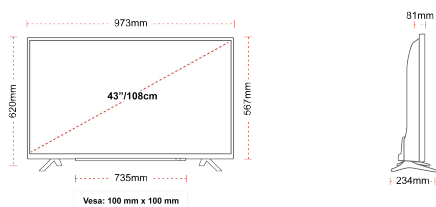

### ΑΠΕΙΚΟΝΙΣΗ

Μέγεθος οθόνης (εκ. & ίντσες)	43" / 108cm
Τύπος Οθόνης	DLED
Ανάλυση	Ultra HD (3840 x 2160)
Λάμπη	350

### ΜΗΧΑΝΙΚΑ ΜΕΡΗ

Διαστάσεις με συσκευασία (mm)	1085 x 154 x 710
Διαστάσεις χωρίς συσκευασία (mm)	973 x 234 x 620
Διαστάσεις χωρίς βάση (mm)	973 x 81 x 567
Μικτό βάρος (κιλό)	11
Καθαρό βάρος (κιλό)	8
VESA (Βάση τοίχου) ΠxΥ	100mm x 100mm
Μέγεθος βίδας	M4