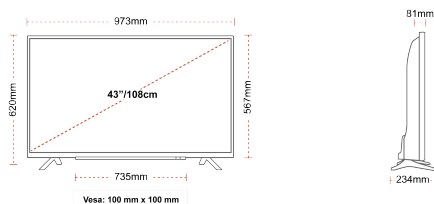

- ⊕ 4K HDR UHD
- ⊕ Dolby Vision HDR
- ⊕ Dolby Atmos
- ⊕ 3x HDMI, 2x USB
- ⊕ HDR10 & HLG
- ⊕ Internal WLAN

ΜΕΓΕΘΟΣ

ΑΠΕΙΚΟΝΙΣΗ

Μέγεθος οθόνης (εκ. & ίντσες)	43" / 108cm
Τύπος Οθόνης	Direct Back Light (DLED)
Ανάλυση	Ultra HD (3840 x 2160)
Λάμψη	350

ΜΗΧΑΝΙΚΑ ΜΕΡΗ

Διαστάσεις με συσκευασία (mm)	1085 x 154 x 710
Διαστάσεις χωρίς συσκευασία (mm)	973 x 234 x 620
Διαστάσεις χωρίς βάση (mm)	973 x 81 x 567
Μικτό βάρος (κιλό)	11
Καθαρό βάρος (κιλό)	7,5
VESA (Βάση τοίχου) ΠxΥ	100mm x 100mm
Μέγεθος βίδας	M4