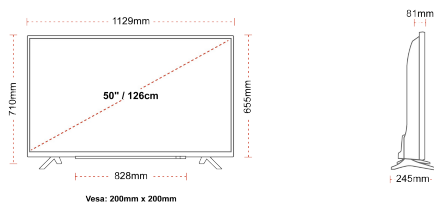

- Android TV
- Google Assistant
- Chromecast Built in
- 4K UHD HDR
- Dolby Vision HDR
- Google Play Store

ΣΥΝΔΕΣΗ

ΜΕΓΕΘΟΣ

ΑΠΕΙΚΟΝΙΣΗ

Μέγεθος οθόνης (εκ. & ίντσες)	50" / 126cm
Τύπος Οθόνης	DLED
Ανάλυση	Ultra HD (3840 x 2160)
Λάμπη	350

ΜΗΧΑΝΙΚΑ ΜΕΡΗ

Διαστάσεις με συσκευασία (mm)	1215 x 154 x 780
Διαστάσεις χωρίς συσκευασία (mm)	1129 x 245 x 710
Διαστάσεις χωρίς βάση (mm)	1129 x 81 x 655
Μικτό βάρος (κιλό)	15
Καθαρό βάρος (κιλό)	11
VESA (Βάση τοίχου) ΠxΥ	200mm x 200mm
Μέγεθος βίδας	M6