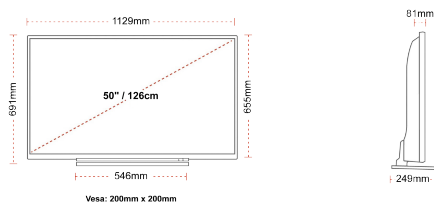

- ⊗ Android TV
- ⊗ Google Assistant
- ⊗ Chromecast Built in
- ⊗ 4K UHD HDR
- ⊗ Dolby Vision HDR
- ⊗ Google Play Store

ΣΥΝΔΕΣΗ

ΜΕΓΕΘΟΣ

ΑΠΕΙΚΟΝΙΣΗ

Μέγεθος οθόνης (εκ. & ίντσες)	50" / 126cm
Τύπος Οθόνης	DLED
Ανάλυση	Ultra HD (3840 x 2160)
Λάμψη	350

ΜΗΧΑΝΙΚΑ ΜΕΡΗ

Διαστάσεις με συσκευασία (mm)	1215 x 154 x 780
Διαστάσεις χωρίς συσκευασία (mm)	1129 x 249 x 691
Διαστάσεις χωρίς βάση (mm)	1129 x 81 x 655
Μικτό βάρος (κιλό)	17
Καθαρό βάρος (κιλό)	13
VESA (Βάση τοίχου) ΠxΥ	200mm x 200mm
Μέγεθος βίδας	M6