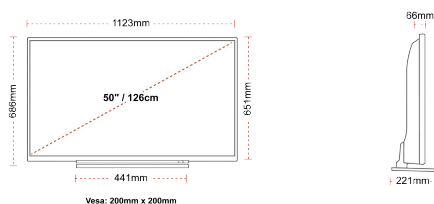

### ΜΕΓΕΘΟΣ

### ΑΠΕΙΚΟΝΙΣΗ

Μέγεθος οθόνης (εκ. & ίντσες)	50" / 126cm
Τύπος Οθόνης	DLED
Ανάλυση	Ultra HD (3840 x 2160)
Λάμπη	320

### ΜΗΧΑΝΙΚΑ ΜΕΡΗ

Διαστάσεις με συσκευασία (mm)	1215 x 154 x 780
Διαστάσεις χωρίς συσκευασία (mm)	1123 x 221 x 686
Διαστάσεις χωρίς βάση (mm)	1123 x 66 x 651
Μικτό βάρος (κιλό)	18,5
Καθαρό βάρος (κιλό)	14,5
VESA (Βάση τοίχου) ΠxΥ	200mm x 200mm
Μέγεθος βίδας	M6