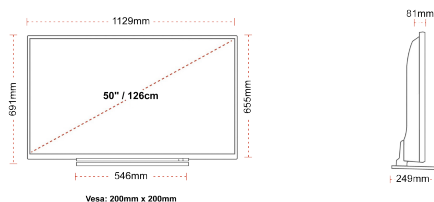

- ⊞ Android TV
- ⊞ Google Assistant
- ⊞ Chromecast Built in
- ⊞ 4K UHD HDR
- ⊞ Dolby Vision HDR
- ⊞ Google Play Store

ΣΥΝΔΕΣΗ

ΜΕΓΕΘΟΣ

ΑΠΕΙΚΟΝΙΣΗ

Μέγεθος οθόνης (εκ. & ίντσες)	50" / 126cm
Τύπος Οθόνης	Direct Back Light (DLED)
Ανάλυση	Ultra HD (3840 x 2160)
Λάμπη	350

ΜΗΧΑΝΙΚΑ ΜΕΡΗ

Διαστάσεις με συσκευασία (mm)	1215 x 154 x 780
Διαστάσεις χωρίς συσκευασία (mm)	1129 x 249 x 691
Διαστάσεις χωρίς βάση (mm)	1129 x 81 x 655
Μικτό βάρος (κιλό)	17
Καθαρό βάρος (κιλό)	13
VESA (Βάση τείχους) ΠxΥ	200mm x 200mm
Μέγεθος βίδας	M6