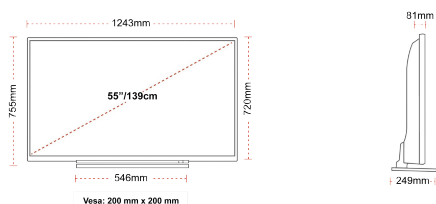

- ⊗ Android TV
- ⊗ Google Assistant
- ⊗ Chromecast Built in
- ⊗ 4K UHD HDR
- ⊗ Dolby Vision HDR
- ⊗ Google Play Store

ΣΥΝΔΕΣΗ

ΜΕΓΕΘΟΣ

ΑΠΕΙΚΟΝΙΣΗ

Μέγεθος οθόνης (εκ. & ίντσες)	55" / 139cm
Τύπος Οθόνης	DLED
Ανάλυση	Ultra HD (3840 x 2160)
Λάμπη	350

ΜΗΧΑΝΙΚΑ ΜΕΡΗ

Διαστάσεις με συσκευασία (mm)	1369 x 154 x 860
Διαστάσεις χωρίς συσκευασία (mm)	1243 x 249 x 754
Διαστάσεις χωρίς βάση (mm)	1243 x 81 x 719
Μικτό βάρος (κιλό)	21
Καθαρό βάρος (κιλό)	16
VESA (Βάση τοίχου) ΠxΥ	200mm x 200mm
Μέγεθος βίδας	M6