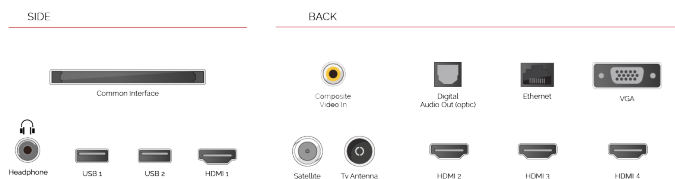

- Android TV
- Google Assistant
- Chromecast Built in
- 4K UHD HDR
- Dolby Vision HDR
- Google Play Store

ΣΥΝΔΕΣΗ

ΜΕΓΕΘΟΣ

ΑΠΕΙΚΟΝΙΣΗ

Μέγεθος οθόνης (εκ. & ίντσες)	55" / 139cm
Τύπος Οθόνης	DLED
Ανάλυση	Ultra HD (3840 x 2160)
Λάμπη	320