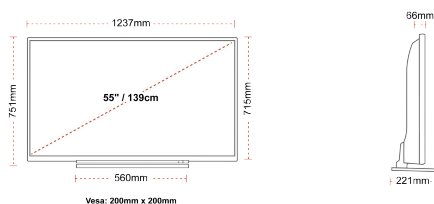

- Android TV
- Google Assistant
- Chromecast Built in
- 4K UHD HDR
- Dolby Vision HDR
- Google Play Store

ΣΥΝΔΕΣΗ

ΜΕΓΕΘΟΣ

ΑΠΕΙΚΟΝΙΣΗ

Μέγεθος οθόνης (εκ. & ίντσες)	55" / 139cm
Τύπος Οθόνης	DLED
Ανάλυση	Ultra HD (3840 x 2160)
Λάμπη	320

ΜΗΧΑΝΙΚΑ ΜΕΡΗ

Διαστάσεις με συσκευασία (mm)	1369 x 154 x 860
Διαστάσεις χωρίς συσκευασία (mm)	1237 x 221 x 751
Διαστάσεις χωρίς βάση (mm)	1237 x 66 x 715
Μικτό βάρος (κιλό)	23,5
Καθαρό βάρος (κιλό)	18,5
VESA (Βάση τείχου) PxxY	200mm x 200mm