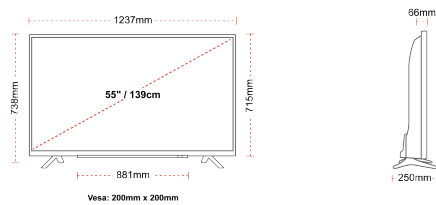

ΣΥΝΔΕΣΗ

ΜΕΓΕΘΟΣ

ΑΠΕΙΚΟΝΙΣΗ

Μέγεθος οθόνης (εκ. & ίντσες)	55" / 139cm
Τύπος Οθόνης	Direct Back Light (DLED)
Ανάλυση	Ultra HD (3840 x 2160)
Λάμψη	250

ΗΧΟΣ

Dolby Audio™	Ναί
Έξοδος ακουστικής ισχύος (RMS)	2x10W
Τύπος ηχείου	Down Firing
Εσωτερικό Υποαύφερο	Ναί
Τύποι Ήχου	Smart, Movie, Music, News
DTS	Ναί
Ισοσταθμιστής	5 band
Onkyo	Sound by Onkyo

ΜΗΧΑΝΙΚΑ ΜΕΡΗ

Διαστάσεις με συσκευασία (mm)	1369 x 154 x 860
Διαστάσεις χωρίς συσκευασία (mm)	1237 x 250 x 738
Διαστάσεις χωρίς βάση (mm)	1237 x 66 x 715
Μικτό βάρος (κιλό)	20
Καθαρό βάρος (κιλό)	16
VESA (Βάση τοίχου) ΠxΥ	200mm x 200mm
Μέγεθος βίδας	M6