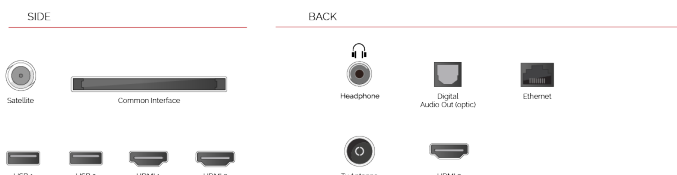

ΣΥΝΔΕΣΗ

ΜΕΓΕΘΟΣ