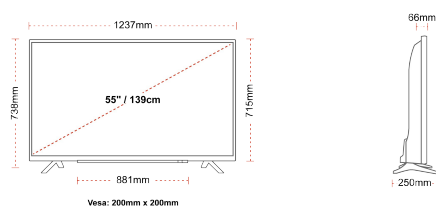

ΣΥΝΔΕΣΗ

ΜΕΓΕΘΟΣ

ΑΠΕΙΚΟΝΙΣΗ

Μέγεθος οθόνης (εκ. & ίντσες)	55" / 139cm
Τύπος Οθόνης	Direct Back Light (DLED)
Ανάλυση	Ultra HD (3840 x 2160)
Λάμψη	350

ΗΧΟΣ

Dolby Audio™	Ναί
Έξοδος ακουστικής ισχύος (RMS)	2x12W
Τύπος ηχείου	Down Firing
Εσωτερικό Υποαύφερ	Ναί
Τύποι Ήχου	Smart, Movie, Music, News
DTS	Ναί
Ισοσταθμιστής	5 band
Onkyo	Ναί

ΜΗΧΑΝΙΚΑ ΜΕΡΗ

Διαστάσεις με συσκευασία (mm)	1369 x 154 x 860
Διαστάσεις χωρίς συσκευασία (mm)	1237 x 250 x 738
Διαστάσεις χωρίς βάση (mm)	1237 x 66 x 715
Μικτό βάρος (κιλό)	19,5
Καθαρό βάρος (κιλό)	14,5
VESA (Βάση τοίχου) ΠxΥ	200mm x 200mm
Μέγεθος βίδας	M6