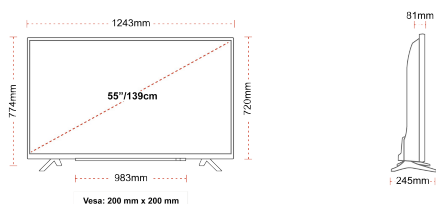

### ΑΠΕΙΚΟΝΙΣΗ

Μέγεθος οθόνης (εκ. & ίντσες)	55" / 139cm
Τύπος Οθόνης	Direct Back Light (DLED)
Ανάλυση	Ultra HD (3840 x 2160)
Λάμπη	350

### ΜΗΧΑΝΙΚΑ ΜΕΡΗ

Διαστάσεις με συσκευασία (mm)	1369 x 154 x 860
Διαστάσεις χωρίς συσκευασία (mm)	1243 x 245 x 774
Διαστάσεις χωρίς βάση (mm)	1243 x 81 x 720
Μικτό βάρος (κιλό)	19
Καθαρό βάρος (κιλό)	14
VESA (Βάση τείχους) ΠxΥ	200mm x 200mm
Μέγεθος βίδας	M