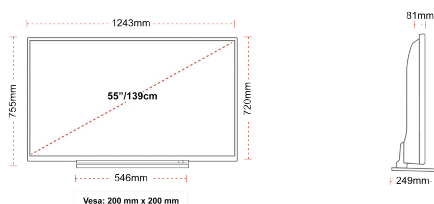

- ⊗ Android TV
- ⊗ Google Assistant
- ⊗ Chromecast Built in
- ⊗ 4K UHD HDR
- ⊗ Dolby Vision HDR
- ⊗ Google Play Store

ΣΥΝΔΕΣΗ

ΜΕΓΕΘΟΣ

ΑΠΕΙΚΟΝΙΣΗ

Μέγεθος οθόνης (εκ. & ίντσες)	55" / 139cm
Τύπος Οθόνης	Direct Back Light (DLED)
Ανάλυση	Ultra HD (3840 x 2160)
Λάμπη	350

ΜΗΧΑΝΙΚΑ ΜΕΡΗ

Διαστάσεις με συσκευασία (mm)	1369 x 154 x 860
Διαστάσεις χωρίς συσκευασία (mm)	1243 x 249 x 754
Διαστάσεις χωρίς βάση (mm)	1243 x 81 x 719
Μικτό βάρος (κιλό)	21
Καθαρό βάρος (κιλό)	16
VESA (Βάση τοίχου) ΠxΥ	200mm x 200mm
Μέγεθος βίδας	M6