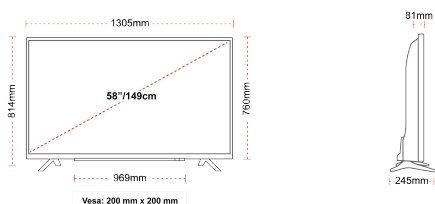

## ΜΕΓΕΘΟΣ

## ΑΠΕΙΚΟΝΙΣΗ

Μέγεθος οθόνης (εκ. & ίντσες)	58" / 146cm
Τύπος Οθόνης	DLED
Ανάλυση	Ultra HD (3840 x 2160)
Λάμπη	350

## ΜΗΧΑΝΙΚΑ ΜΕΡΗ

Διαστάσεις με συσκευασία (mm)	1430 x 154 x 899
Διαστάσεις χωρίς συσκευασία (mm)	1305 x 245 x 814
Διαστάσεις χωρίς βάση (mm)	1305 x 81 x 760
Μικτό βάρος (κιλό)	20,0
Καθαρό βάρος (κιλό)	15,5
VESA (Βάση τοίχου) ΠxΥ	200mm x 200mm
Μέγεθος βίδας	M6