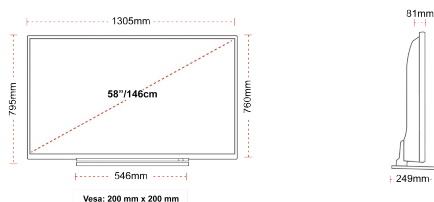

- ⊗ Android TV
- ⊗ Google Assistant
- ⊗ Chromecast Built in
- ⊗ 4K UHD HDR
- ⊗ Dolby Vision HDR
- ⊗ Google Play Store

ΣΥΝΔΕΣΗ

ΜΕΓΕΘΟΣ

ΑΠΕΙΚΟΝΙΣΗ

Μέγεθος οθόνης (εκ. & ίντσες)	58" / 146cm
Τύπος Οθόνης	DLED
Ανάλυση	Ultra HD (3840 x 2160)
Λάμπη	350

ΜΗΧΑΝΙΚΑ ΜΕΡΗ

Διαστάσεις με συσκευασία (mm)	1430 x 154 x 884
Διαστάσεις χωρίς συσκευασία (mm)	1305 x 249 x 795
Διαστάσεις χωρίς βάση (mm)	1305 x 81 x 760
Μικτό βάρος (κιλό)	22
Καθαρό βάρος (κιλό)	18
VESA (Βάση τοίχου) ΠxΥ	200mm x 200mm
Μέγεθος βίδας	M