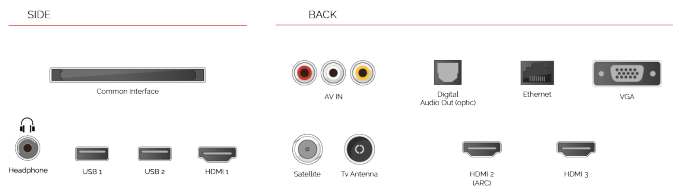

ΣΥΝΔΕΣΗ

ΜΕΓΕΘΟΣ