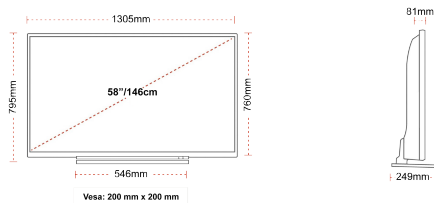

## ΜΕΓΕΘΟΣ

## ΑΠΕΙΚΟΝΙΣΗ

Μέγεθος οθόνης (εκ. & ίντσες)	58" / 146cm
Τύπος Οθόνης	DLED
Ανάλυση	Ultra HD (3840 x 2160)
Λάμπη	350