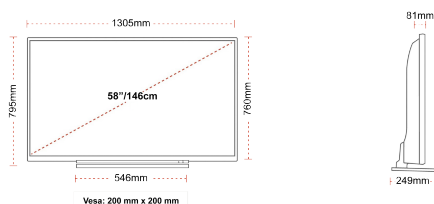

- ⊗ Android TV
- ⊗ Google Assistant
- ⊗ Chromecast Built in
- ⊗ 4K UHD HDR
- ⊗ Dolby Vision HDR
- ⊗ Google Play Store

ΣΥΝΔΕΣΗ

ΜΕΓΕΘΟΣ

ΑΠΕΙΚΟΝΙΣΗ

Μέγεθος οθόνης (εκ. & ίντσες)	58" / 146cm
Τύπος Οθόνης	Direct Back Light (DLED)
Ανάλυση	Ultra HD (3840 x 2160)
Λάμπη	350

ΜΗΧΑΝΙΚΑ ΜΕΡΗ

Διαστάσεις με συσκευασία (mm)	1430 x 154 x 899
Διαστάσεις χωρίς συσκευασία (mm)	1305 x 249 x 795
Διαστάσεις χωρίς βάση (mm)	1305 x 81 x 760
Μικτό βάρος (κιλό)	22
Καθαρό βάρος (κιλό)	18
VESA (Βάση τοίχου) ΠxΥ	200mm x 200mm
Μέγεθος βίδας	M6