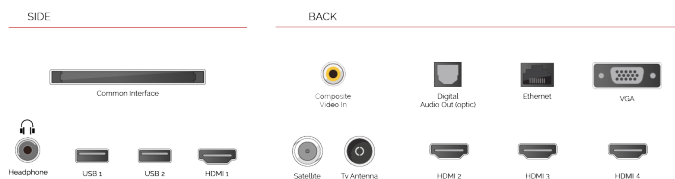

ΣΥΝΔΕΣΗ

ΜΕΓΕΘΟΣ