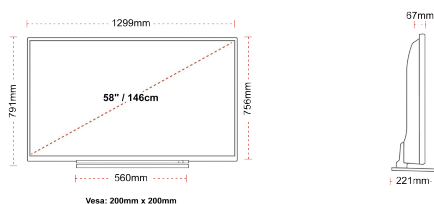

### ΜΕΓΕΘΟΣ

### ΑΠΕΙΚΟΝΙΣΗ

|                               |                        |
|-------------------------------|------------------------|
| Μέγεθος οθόνης (εκ. & ίντσες) | 58" / 146cm            |
| Τύπος Οθόνης                  | DLED                   |
| Ανάλυση                       | Ultra HD (3840 x 2160) |
| Λάμπη                         | 350                    |

### ΜΗΧΑΝΙΚΑ ΜΕΡΗ

|                                  |                  |
|----------------------------------|------------------|
| Διαστάσεις με συσκευασία (mm)    | 1430 x 154 x 899 |
| Διαστάσεις χωρίς συσκευασία (mm) | 1299 x 221 x 791 |
| Διαστάσεις χωρίς βάση (mm)       | 1299 x 67 x 756  |
| Μικτό βάρος (κιλό)               | 26,0             |
| Καθαρό βάρος (κιλό)              | 20,0             |
| VESA (Βάση τοίχου) ΠxΥ           | 200mm x 200mm    |
| Μέγεθος βίδας                    | M6               |