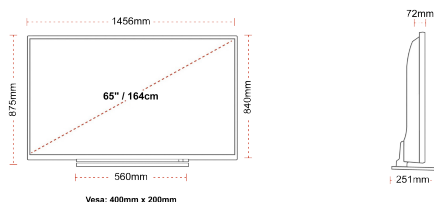

### ΜΕΓΕΘΟΣ

### ΑΠΕΙΚΟΝΙΣΗ

Μέγεθος οθόνης (εκ. & ίντσες)	65" / 164cm
Τύπος Οθόνης	DLED
Ανάλυση	Ultra HD (3840 x 2160)
Λάμπη	320

### ΜΗΧΑΝΙΚΑ ΜΕΡΗ

Διαστάσεις με συσκευασία (mm)	1607 x 152 x 984
Διαστάσεις χωρίς συσκευασία (mm)	1456 x 251 x 875
Διαστάσεις χωρίς βάση (mm)	1456 x 72 x 840
Μικτό βάρος (κιλό)	32,00
Καθαρό βάρος (κιλό)	24,50
VESA (Βάση τοίχου) ΠxΥ	400mm x 200mm
Μέγεθος βίδας	M6