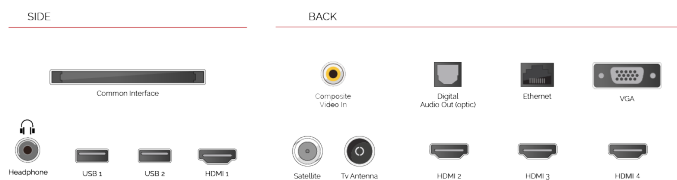

ΣΥΝΔΕΣΗ

ΜΕΓΕΘΟΣ