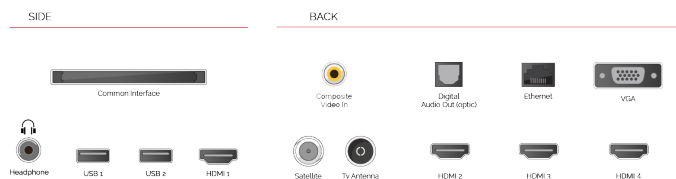

- Android TV
- Google Assistant
- Chromecast Built in
- 4K UHD HDR
- Dolby Vision HDR
- Google Play Store

ΣΥΝΔΕΣΗ

ΜΕΓΕΘΟΣ

ΑΠΕΙΚΟΝΙΣΗ

Μέγεθος οθόνης (εκ. & ίντσες)	65" / 164cm
Τύπος Οθόνης	Direct Back Light (DLED)
Ανάλυση	Ultra HD (3840 x 2160)
Λάμπη	350