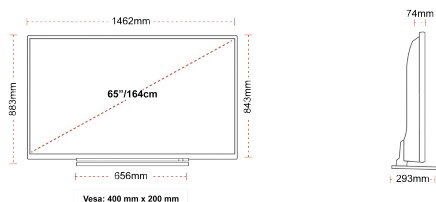

- Android TV
- Google Assistant
- Chromecast Built in
- 4K UHD HDR
- Dolby Vision HDR
- Google Play Store

ΣΥΝΔΕΣΗ

ΜΕΓΕΘΟΣ

ΑΠΕΙΚΟΝΙΣΗ

Μέγεθος οθόνης (εκ. & ίντσες)	65" / 164cm
Τύπος Οθόνης	Direct Back Light (DLED)
Ανάλυση	Ultra HD (3840 x 2160)
Λάμπη	350

ΜΗΧΑΝΙΚΑ ΜΕΡΗ

Διαστάσεις με συσκευασία (mm)	1620 x 165 x 995
Διαστάσεις χωρίς συσκευασία (mm)	1462 x 293 x 879
Διαστάσεις χωρίς βάση (mm)	1462 x 74 x 843
Μικτό βάρος (κιλό)	31
Καθαρό βάρος (κιλό)	24
VESA (Βάση τείχους) ΠxΥ	400mm x 200mm
Μέγεθος βίδας	M6