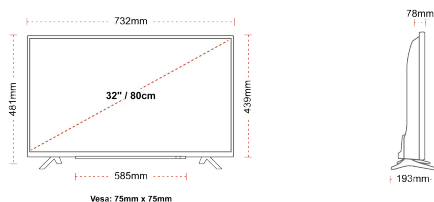

### VELIČINA

### PRIKAZ

Veličina Zaslona (inč / cm)	32" / 80cm
Tip Zaslona	DLED
Rezolucija	HD Ready (1366 x 768)
Sjajnost	250

### MEHANIČKI

Dimenzije s pakiranjem (mm)	795 x 128 x 530
Dimenzije bez pakiranja (mm)	732 x 193 x 481
Dimenzije bez stalka (mm)	732 x 78 x 439
Bruto težina (kg)	7,0
Neto težina (kg)	4,7
VESA (zidna montaža) TxV	75mm x 75mm
Veličina vijka	M4