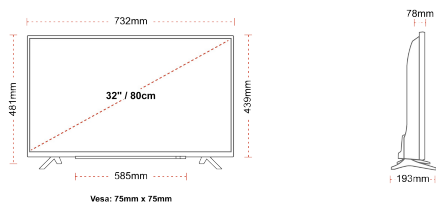

PRIKAZ

Veličina Zaslona (inč / cm)	32\"/>

ZVUK

Dolby Audio™	Da
Izlazna audio snaga (RMS)	2x6W
Tip zvučnika	Down Firing
Unutarnji subwoofer	Ne
Modovi zvuka	Glazba, film, govor, klasika, stan, korisnik
DTS	Ne
Ekvalizator	5 band
Onkyo	Ne

PRIBOR

Daljinski upravljač	Da
Baterija daljinskog upravljača	Da
Kratki korisnički vodič	Da
Mali daljinski upravljač	Ne
Podrška za RC Bluetooth	Da

VIDEO

Wide Color Gamut	Ne
HDR	Da
Dolby Vision HDR	Ne
TRU Flow	Ne
TRU Resolution	Ne
TRU Micro Dimming	Ne

UREĐAJ ZA PRILAGOĐAVANJE

HEVC (H.265) dekodir	Da
Tip uređaja za ugađanje (turner)	HD DVB-T2/C/S2
UHD sa satelita	Ne
Uređaj za prilagođavanje (turner) dvostrukog satelita	Ne
Elektronički Vodič Kroz Programe (EPV)	Da
Automatsko Pretraživanje	Da
Kapacitet pohrane programa (analogni)	200
Kapacitet pohrane programa (digitalni S/S2)	10000
Kapacitet pohrane programa (digitalni T/T2/C)	1000

PRIKLJUČCI

CI+	Da
HDMI™	3 HDMI
USB	2 USB
Komponenta (YPbPr) ulaz	via VGA
Kompozitni video/audio ulaz	Da
Scart	Ne
Ethernet	Da
Izlaz za slušalice	Da
Antenski ulaz	Da
VGA (PC in - D-Sub15)	Da

FUNKCIJA SMART TV-A

HBBTV ver 2.0.2	Da
Audio-Video Sharing (AVS)	Ne
Smart Portal	Ne
Toshiba TV Smart Center	Da
Internetska tražilica	Ne
Netflix	Da
YouTube™	Da
Bluetooth	Da
Zrcaljenje zaslona	Ne
Prime Video	Da
Google Assistant	Da
Amazon Alexa	Ne

MEHANIČKI

Dimenzije s pakiranjem (mm)	795 x 128 x 530
Dimenzije bez pakiranja (mm)	732 x 193 x 481
Dimenzije bez stalka (mm)	732 x 78 x 439
Bruto težina (kg)	7,0
Neto težina (kg)	4,7
VESA (zidna montaža) TxV	75mm x 75mm
Veličina vijka	M4

NAPAJANJE / ENERGIJA

Potrošnja energije u modu pripravnosti (prosječna)	<0.5W
Radni napon - frekvencija	220-240V AC
12V TV (Mobile TV)	Ne