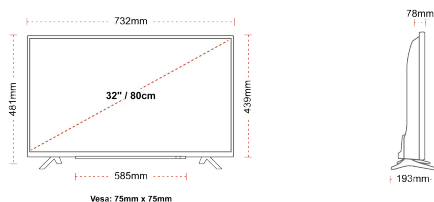

PRIKAZ

Veličina Zaslona (inč / cm)	32\"/>

ZVUK

Dolby Audio™	Da
Izlazna audio snaga (RMS)	2x6W
Tip zvučnika	Down Firing
Unutarnji subwoofer	Ne
Modovi zvuka	Glazba, film, govor, klasika, stan, korisnik
DTS	Ne
Ekvalizator	5 band
Onkyo	Ne

PRIBOR

Daljinski upravljač	Da
Baterija daljinskog upravljača	Da
Kratki korisnički vodič	Da
Mali daljinski upravljač	Ne

VIDEO

Wide Color Gamut	Ne
HDR	Da
Dolby Vision HDR	Ne
TRU Flow	Ne
TRU Resolution	Ne
TRU Micro Dimming	Ne

UREĐAJ ZA PRILAGOĐAVANJE

HEVC (H.265) dekodir	Da
Tip uređaja za ugađanje (turner)	HD DVB-T2/C/S2
UHD sa satelita	Ne
Uređaj za prilagođavanje (turner) dvostrukog satelita	Ne
Elektronički Vodič Kroz Programe (EPV)	Da
Automatsko Pretraživanje	Da
Kapacitet pohrane programa (analogni)	200
Kapacitet pohrane programa (digitalni S/S2)	10000
Kapacitet pohrane programa (digitalni T/T2/C)	1000+1000

PRIKLJUČCI

CI+	Da
HDMI™	3 HDMI
USB	2 USB
Komponenta (YPbPr) ulaz	via VGA
Kompozitni video/audio ulaz	Da
Scart	Ne
Ethernet	Da
Izlaz za slušalice	Da
Antenski ulaz	Da
VGA (PC in - D-Sub15)	Da

FUNKCIJA SMART TV-A

HBBTV ver 2.0.2	Da
Audio-Video Sharing (AVS)	Ne
Smart Portal	Ne
Toshiba TV Smart Center	Da
Internetska tražilica	Ne
Netflix	Da
YouTube™	Da
Bluetooth	Da
Zrcaljenje zaslona	Ne
Prime Video	Da
Google Assistant	Google Assistant
Amazon Alexa	Ne

MEHANIČKI

Dimenzije s pakiranjem (mm)	795 x 128 x 530
Dimenzije bez pakiranja (mm)	732 x 193 x 481
Dimenzije bez stalka (mm)	732 x 78 x 439
Bruto težina (kg)	7
Neto težina (kg)	4,7
VESA (zidna montaža) TxV	75mm x 75mm
Veličina vijka	M4

NAPAJANJE / ENERGIJA

Potrošnja energije u modu pripravnosti (prosječna)	<0.5W
Radni napon - frekvencija	220-240V AC
12V TV (Mobile TV)	Ne