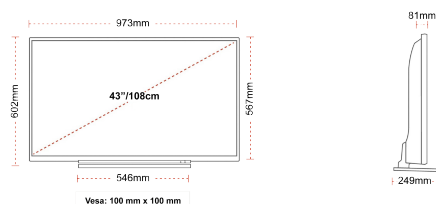

## VELIČINA

## PRIKAZ

|                             |                        |
|-----------------------------|------------------------|
| Veličina Zaslona (inč / cm) | 43" / 108cm            |
| Tip Zaslona                 | DLED                   |
| Rezolucija                  | Ultra HD (3840 x 2160) |
| Sjajnost                    | 350                    |

## MEHANIČKI

|                              |                  |
|------------------------------|------------------|
| Dimenzije s pakiranjem (mm)  | 1085 x 154 x 710 |
| Dimenzije bez pakiranja (mm) | 973 x 249 x 599  |
| Dimenzije bez stalka (mm)    | 973 x 81 x 567   |
| Bruto težina (kg)            | 14               |
| Neto težina (kg)             | 10               |
| VESA (zidna montaža) TxV     | 100mm x 100mm    |
| Veličina vijka               | M4               |