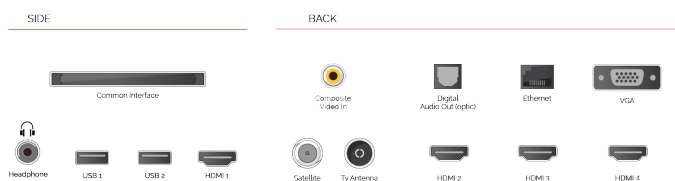

POVEZANOST

VELIČINA