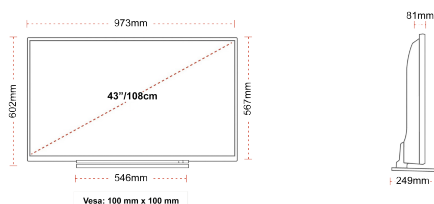

POVEZANOST

VELIČINA

PRIKAZ

Veličina Zaslona (inč / cm)	43" / 108cm
Tip Zaslona	DLED
Rezolucija	Ultra HD (3840 x 2160)
Sjajnost	350

ZVUK

Dolby Audio™	Da
Izlazna audio snaga (RMS)	2x10W
Tip zvučnika	Down Firing
Unutarnji subwoofer	Ne
Modovi zvuka	Glazba, film, govor, klasika, stan, korisnik
DTS	Da
Ekvalizator	Da
Onkyo	Da

MEHANIČKI

Dimenzije s pakiranjem (mm)	1085 x 154 x 710
Dimenzije bez pakiranja (mm)	973 x 249 x 599
Dimenzije bez stalka (mm)	973 x 81 x 567
Bruto težina (kg)	14
Neto težina (kg)	10
VESA (zidna montaža) TxV	100mm x 100mm
Veličina vijka	M4