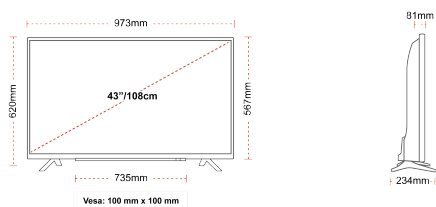

### VELIČINA

### PRIKAZ

Veličina Zaslona (inč / cm)	43" / 108cm
Tip Zaslona	Direct Back Light (DLED)
Rezolucija	FHD (1920 x 1080)
Sjajnost	300

### MEHANIČKI

Dimenzije s pakiranjem (mm)	1085 x 154 x 710
Dimenzije bez pakiranja (mm)	973 x 234 x 620
Dimenzije bez stakla (mm)	973 x 81 x 567
Bruto težina (kg)	11
Neto težina (kg)	8
VESA (zidna montaža) TxV	100mm x 100mm
Veličina vijka	M4