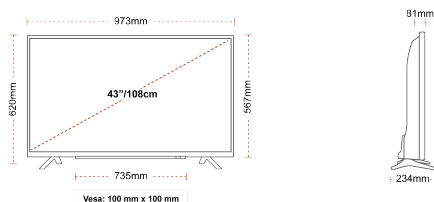

## VELIČINA

## PRIKAZ

Veličina Zaslona (inč / cm)	43" / 108cm
Tip Zaslona	DLED
Rezolucija	Ultra HD (3840 x 2160)
Sjajnost	350

## MEHANIČKI

Dimenzije s pakiranjem (mm)	1085 x 154 x 710
Dimenzije bez pakiranja (mm)	973 x 234 x 620
Dimenzije bez stakla (mm)	973 x 81 x 567
Bruto težina (kg)	11
Neto težina (kg)	8
VESA (zidna montaža) TxV	100mm x 100mm
Veličina vijka	M4