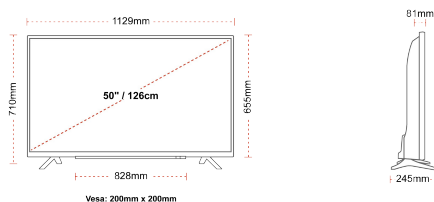

### VELIČINA

### PRIKAZ

Veličina Zaslona (inč / cm)	50" / 126cm
Tip Zaslona	DLED
Rezolucija	Ultra HD (3840 x 2160)
Sjajnost	350

### MEHANIČKI

Dimenzije s pakiranjem (mm)	1215 x 154 x 780
Dimenzije bez pakiranja (mm)	1129 x 245 x 710
Dimenzije bez stalka (mm)	1129 x 81 x 655
Bruto težina (kg)	15
Neto težina (kg)	11
VESA (zidna montaža) TxV	200mm x 200mm
Veličina vijka	M6