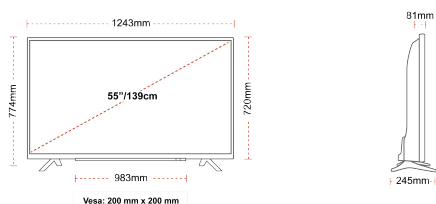

POVEZANOST

VELIČINA

PRIKAZ

Veličina Zaslona (inč / cm)	55" / 139cm
Tip Zaslona	DLED
Rezolucija	Ultra HD (3840 x 2160)
Sjajnost	350

ZVUK

Dolby Audio™	Da
Izlazna audio snaga (RMS)	2x10W
Tip zvučnika	Down Firing
Unutarnji subwoofer	Ne
Modovi zvuka	Glazba, film, govor, klasika, stan, korisnik
DTS	Da
Ekvalizator	5 band
Onkyo	Ne

MEHANIČKI

Dimenzije s pakiranjem (mm)	1369 x 154 x 860
Dimenzije bez pakiranja (mm)	1243 x 245 x 765
Dimenzije bez stalka (mm)	1243 x 81 x 719
Bruto težina (kg)	19
Neto težina (kg)	14
VESA (zidna montaža) TxV	200mm x 200mm
Veličina vijka	M6