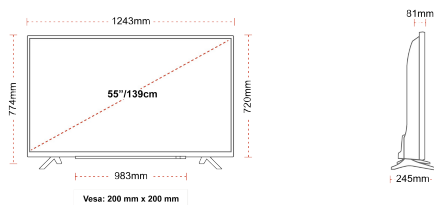

POVEZANOST

VELIČINA

PRIKAZ

Veličina Zaslona (inč / cm)	55" / 139cm
Tip Zaslona	DLED
Rezolucija	Ultra HD (3840 x 2160)
Sjajnost	350

ZVUK

Dolby Audio™	Da
Izlazna audio snaga (RMS)	2x10W
Tip zvučnika	Down Firing
Unutarnji subwoofer	Ne
Modovi zvuka	Glazba, film, govor, klasika, stan, korisnik
DTS	Da
Ekvalizator	5 band
Onkyo	Ne

MEHANIČKI

Dimenzije s pakiranjem (mm)	1369 x 154 x 860
Dimenzije bez pakiranja (mm)	1243 x 245 x 765
Dimenzije bez stalka (mm)	1243 x 81 x 719
Bruto težina (kg)	19
Neto težina (kg)	14
VESA (zidna montaža) TxV	200mm x 200mm
Veličina vijka	M6