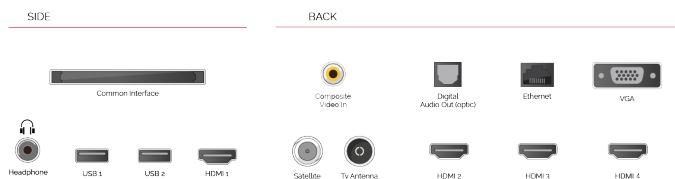

POVEZANOST

VELIČINA

PRIKAZ

Veličina Zaslona (inč / cm)	55" / 139cm
Tip Zaslona	DLED
Rezolucija	Ultra HD (3840 x 2160)
Sjajnost	350

ZVUK

Dolby Audio™	Da
Izlazna audio snaga (RMS)	2x10W
Tip zvučnika	Down Firing
Unutarnji subwoofer	Ne
Modovi zvuka	Glazba, film, govor, klasika, stan, korisnik
DTS	Da
Ekvalizator	5 band
Onkyo	Ne

PRIKLJUČCI

CI+	Da
HDMI™	4 HDMI
USB	2 USB
Komponenta (YPbPr) ulaz	via VGA
Kompozitni video/audio ulaz	Da
Scart	Ne
Ethernet	Da
Izlaz za slušalice	Da
Antenski ulaz	Da
VGA (PC in - D-Sub15)	Da

FUNKCIJA SMART TV-A