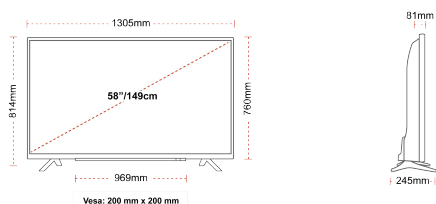

POVEZANOST

VELIČINA

PRIKAZ

Veličina Zaslona (inč / cm)	58" / 146cm
Tip Zaslona	DLED
Rezolucija	Ultra HD (3840 x 2160)
Sjajnost	350

ZVUK

Dolby Audio™	Da
Izlazna audio snaga (RMS)	2x10W
Tip zvučnika	Down Firing
Unutarnji subwoofer	Ne
Modovi zvuka	Glazba, film, govor, klasika, stan, korisnik
DTS	Da
Ekvalizator	5 band
Onkyo	Ne

MEHANIČKI

Dimenzije s pakiranjem (mm)	1430 x 154 x 899
Dimenzije bez pakiranja (mm)	1305 x 245 x 814
Dimenzije bez stalka (mm)	1305 x 81 x 760
Bruto težina (kg)	20,0
Neto težina (kg)	15,5
VESA (zidna montaža) TxV	200mm x 200mm
Veličina vijka	M6