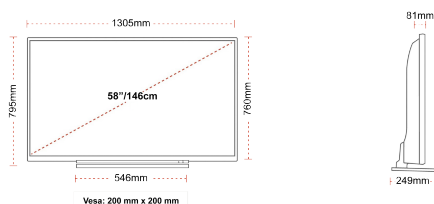

POVEZANOST

VELIČINA

PRIKAZ

Veličina Zaslona (inč / cm)	58" / 146cm
Tip Zaslona	DLED
Rezolucija	Ultra HD (3840 x 2160)
Sjajnost	350

ZVUK

Dolby Audio™	Da
Izlazna audio snaga (RMS)	2x10W
Tip zvučnika	Down Firing
Unutarnji subwoofer	Ne
Modovi zvuka	Glazba, film, govor, klasika, stan, korisnik
DTS	Da
Ekvalizator	Da
Onkyo	Da

MEHANIČKI

Dimenzije s pakiranjem (mm)	1430 x 154 x 884
Dimenzije bez pakiranja (mm)	1305 x 249 x 795
Dimenzije bez stalka (mm)	1305 x 81 x 760
Bruto težina (kg)	22
Neto težina (kg)	18
VESA (zidna montaža) TxV	200mm x 200mm
Veličina vijka	M