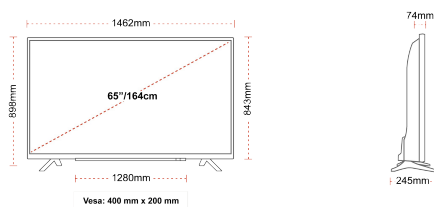

## PRIKAZ

Veličina Zaslona (inč / cm)	65" / 164cm
Tip Zaslona	DLED
Rezolucija	Ultra HD (3840 x 2160)
Sjajnost	350

## MEHANIČKI

Dimenzije s pakiranjem (mm)	1620 x 165 x 1010
Dimenzije bez pakiranja (mm)	1462 x 245 x 898
Dimenzije bez stalka (mm)	1462 x 74 x 843
Bruto težina (kg)	28
Neto težina (kg)	21
VESA (zidna montaža) TxV	400mm x 200mm
Veličina vijka	M6