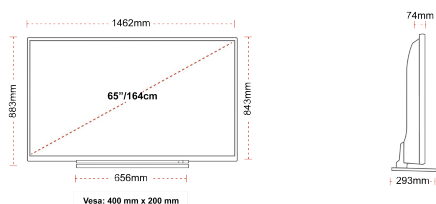

PRIKAZ

Veličina Zaslona (inč / cm)	65" / 164cm
Tip Zaslona	DLED
Rezolucija	Ultra HD (3840 x 2160)
Sjajnost	350

ZVUK

Dolby Audio™	Da
Izlazna audio snaga (RMS)	2x12W
Tip zvučnika	Down Firing
Unutarnji subwoofer	Ne
Modovi zvuka	Glazba, film, govor, klasika, stan, korisnik
DTS	Da
Ekvalizator	Da
Onkyo	Da

MEHANIČKI

Dimenzije s pakiranjem (mm)	1620 x 165 x 995
Dimenzije bez pakiranja (mm)	1462 x 293 x 879
Dimenzije bez stalka (mm)	1462 x 74 x 843
Bruto težina (kg)	31
Neto težina (kg)	24
VESA (zidna montaža) TxV	400mm x 200mm
Veličina vijka	M6