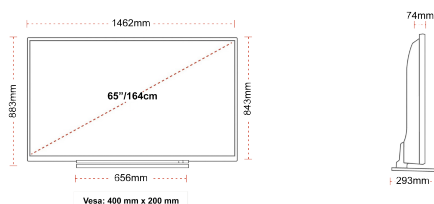

G
109kWh/1000

G
HDR
109kWh/1000

NAGLASCİ

- ⊗ Android TV
- ⊗ Google Assistant
- ⊗ Chromecast Built in
- ⊗ 4K UHD HDR
- ⊗ Dolby Vision HDR
- ⊗ Google Play Store

POVEZANOST

VELIČINA

PRIKAZ

Veličina Zaslona (inč / cm)	65" / 164cm
Tip Zaslona	DLED
Rezolucija	Ultra HD (3840 x 2160)
Sjajnost	350

MEHANIČKI

Dimenzije s pakiranjem (mm)	1620 x 165 x 995
Dimenzije bez pakiranja (mm)	1462 x 293 x 879
Dimenzije bez stalka (mm)	1462 x 74 x 843
Bruto težina (kg)	31
Neto težina (kg)	24
VESA (zidna montaža) TxV	400mm x 200mm
Veličina vijka	M6