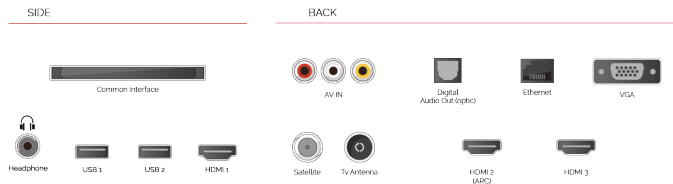

F

32kWh/1000

F

HDR
 32kWh/1000

KIEMELT

- ⊞ Android TV
- ⊞ Google Assistant
- ⊞ Chromecast Built in
- ⊞ Google Play Store
- ⊞ 3x HDMI, 2x USB
- ⊞ Internal WLAN & Bluetooth

KAPCSOLAT

MÉRET

KIJELZŐ

Képernyőméret (cm & hüvelyk)	32\"/>
Panel Típusa	Direct Back Light (DLED)
Felbontás	FHD (1920 x 1080)
Fényesség	250

HANG

Dolby Audio™	Igen
Audio kimeneti feszültség (RMS.)	2x6W
Hangfal típusa	Down Firing
Beépített Mélysugárzó	Nem
DTS	Nem
Ekvalizátor	5 band
Onkyo	Nem