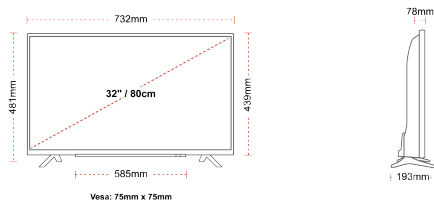

KIJELZŐ

Képernyőméret (cm & hüvelyk)	32\"/>
Panel Típusa	Direct Back Light (DLED)
Felbontás	FHD (1920 x 1080)
Fényesség	250

HANG

Dolby Audio™	Igen
Audio kimeneti feszültség (RMS.)	2x6W
Hangfal típusa	Down Firing
Beépített Mélysugárzó	Nem
DTS	Nem
Ekvalizátor	5 band
Onkyo	Nem

MECHANIKUS

Méreték csomagolással együtt (mm)	795 x 128 x 530
Méreték csomagolás nélkül (mm)	732 x 193 x 481
Méreték állvány nélkül (mm)	732 x 78 x 439
Teljes tömeg (kg)	7
Nettó tömeg (kg)	4,7
VESA falra szerelés méretek (szxm)	75mm x 75mm
Csavar mérete	M4