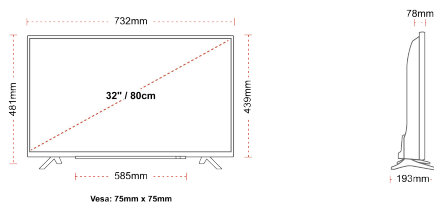

### KIJELZŐ

Képernyőméret (cm & hüvelyk)	32\"/>
Panel Típusa	Direct Back Light (DLED)
Felbontás	FHD (1920 x 1080)
Fényesség	250

### MECHANIKUS

Méreték csomagolással együtt (mm)	795 x 128 x 530
Méreték csomagolás nélkül (mm)	732 x 193 x 481
Méreték állvány nélkül (mm)	732 x 78 x 439
Teljes tömeg (kg)	7
Nettó tömeg (kg)	4,7
VESA falra szerelés méretek (szxm)	75mm x 75mm
Csavar mérete	M4